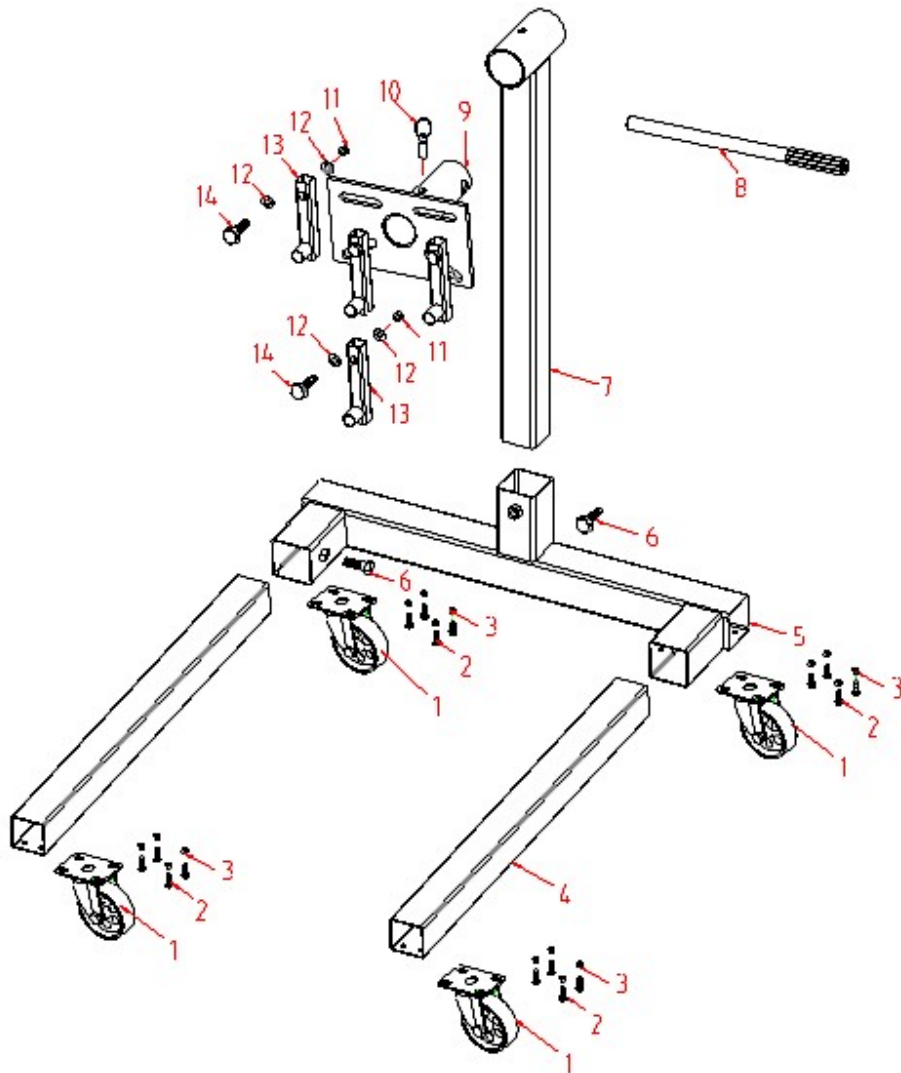

СПИСОК ЗАПАСНЫХ ЧАСТЕЙ

Кантователь двигателя, коробки передач
нагрузка до 600 кг С10601-3

Конфиденциально

1

4/14

СПИСОК ЗАПАСНЫХ ЧАСТЕЙ

Кантователь двигателя, коробки передач
нагрузка до 600 кг С10601-3

Конфиденциально

2

4/14

Артикул для заказа образуется из порядкового номера позиции запасной части и названия модели оборудования, например, *1_С10601-3

NO	Description	Описание	Кол-во, шт.
1	Caster wheel(flat plate)	Колесо поворотное	4
2	Hexagon bolt M8X16	Болт с шестигранной головкой M8X16	16
3	Hexagonal nut M8	Гайка шестигранная	16
4	Base pipe	Балка основания передняя	2
5	Rear beam	Балка основания задняя	1
6	Hexagon bolt M12X20	Болт с шестигранной головкой M12X20	3
7	Vertical column	Стойка вертикальная	2
8	Handle	Рукоятка	1
9	Head	Головка	1
10	Pin	Штифт	1
11	Nut M14	Гайка M14	4
12	Washer 14	Шайба Ø14	8
13	Head pipe	Кронштейн	4
14	Hexagon bolt M14X60	Болт с шестигранной головкой M14X60	4